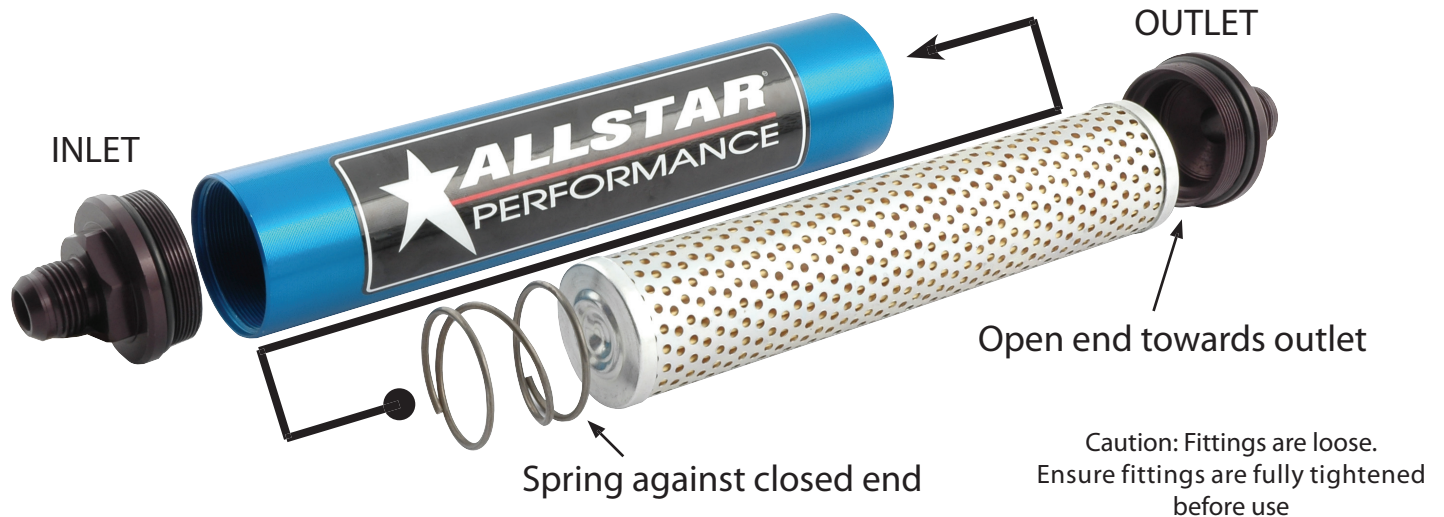

Inline Aluminum Fuel Filter

ASSEMBLY INSTRUCTIONS

Allstar Performance 8300 Lane Dr., Watervliet, MI 49098
Phone: (269) 463-8000 Fax: (800) 772-2618 www.allstarperformance.com
Form 1010 Rev. 030609

Inline Aluminum Fuel Filter